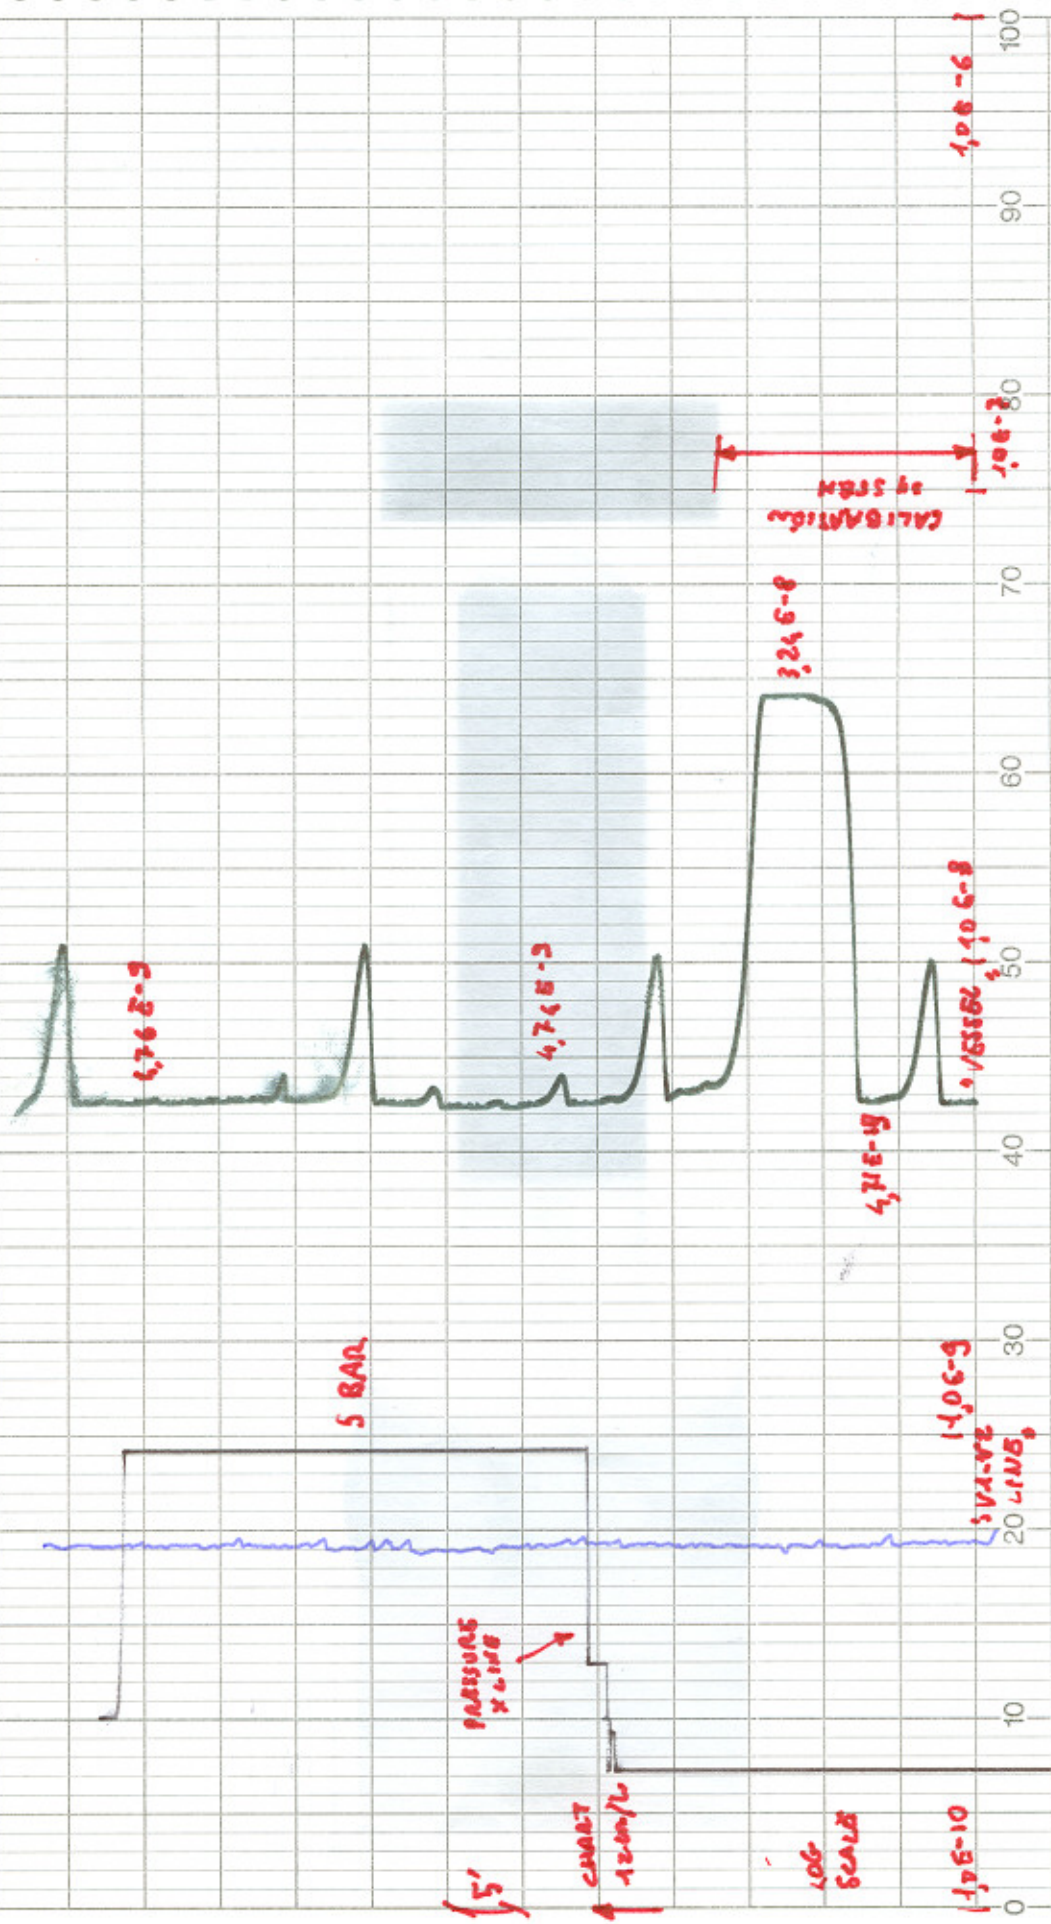

100
90
80
70
60
50
40
30
20
10
0

ZB 597

100
90
80
70
60
50
40
30
20
10
0

LEAK TEST GOLD MASS 107% (01-04-06) R. HOFFER

5/4