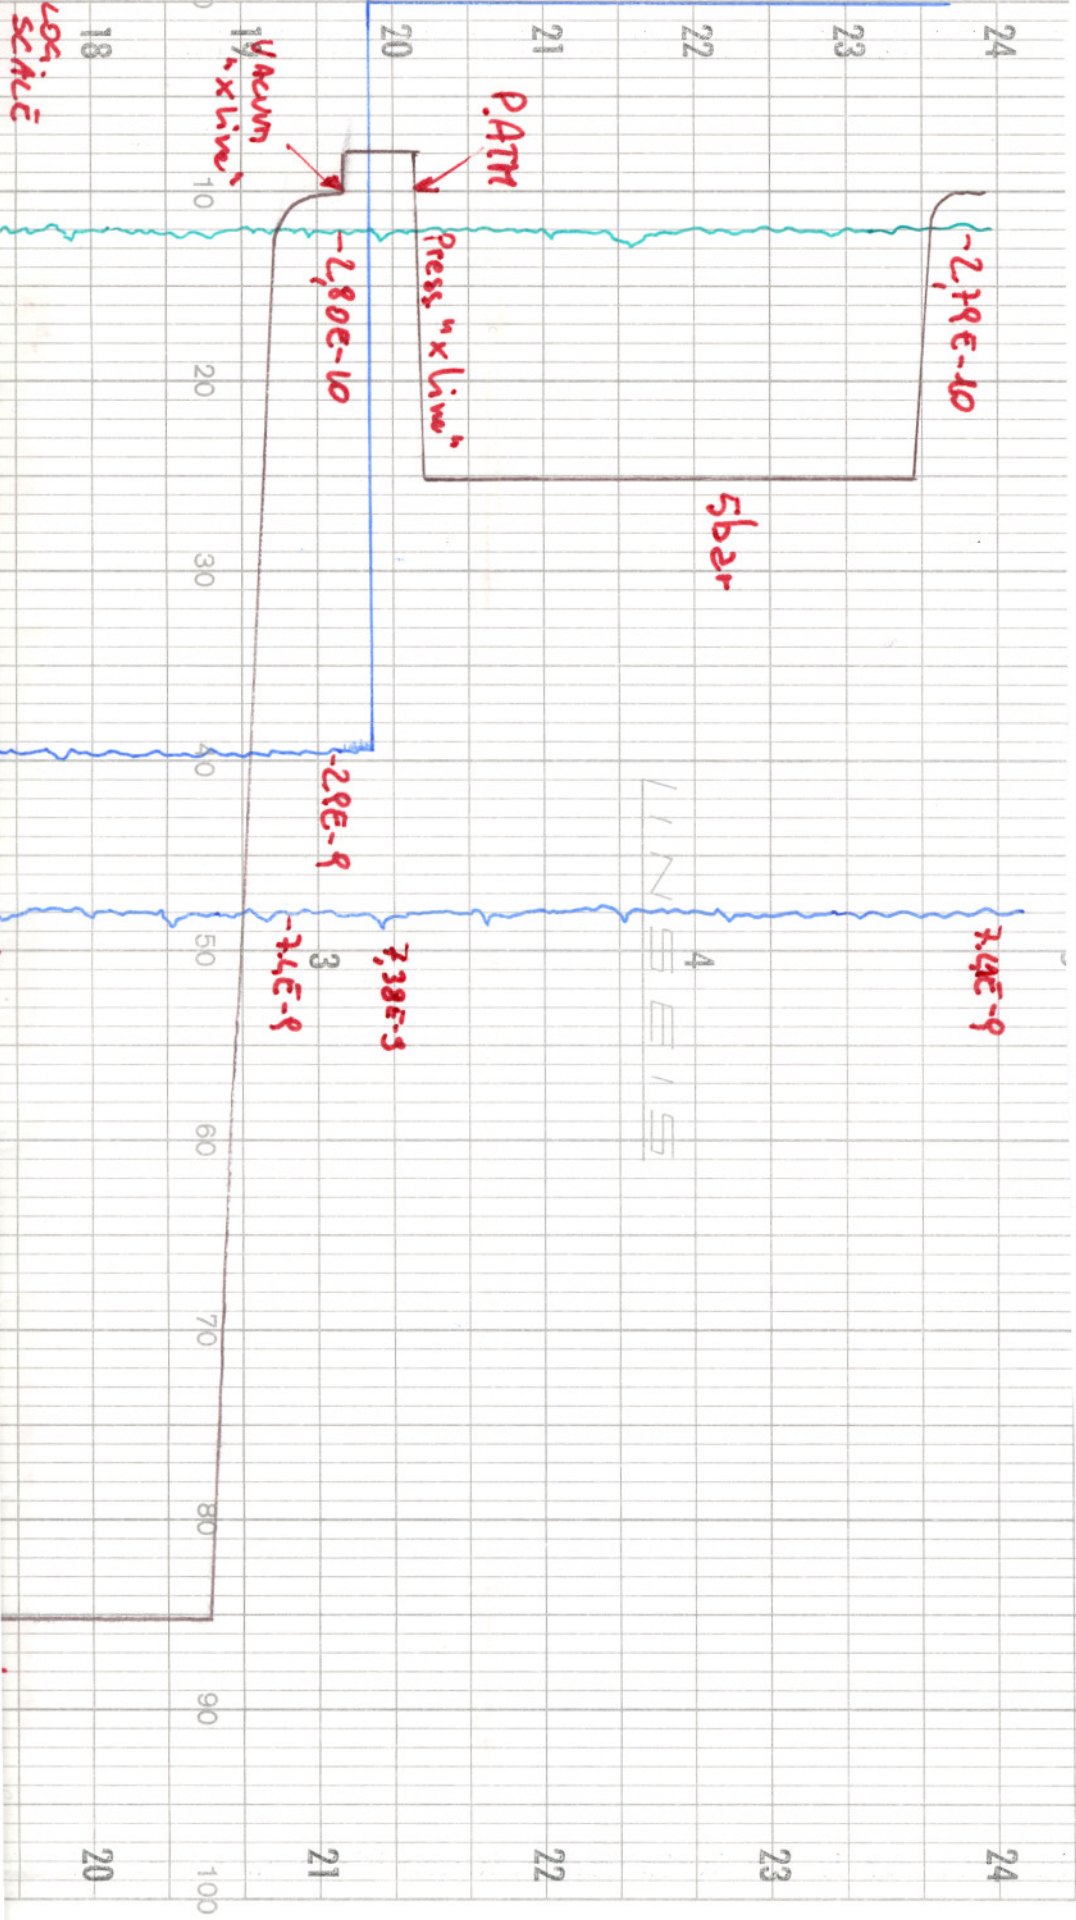

LEAK TEST GOLD MASS 2140 (18/01/05)

SF

P.P.P.E-5

1824K
Art. Nr. 00/80003001

many

LOS
SCHLE

4
LIN 9 6 1 9