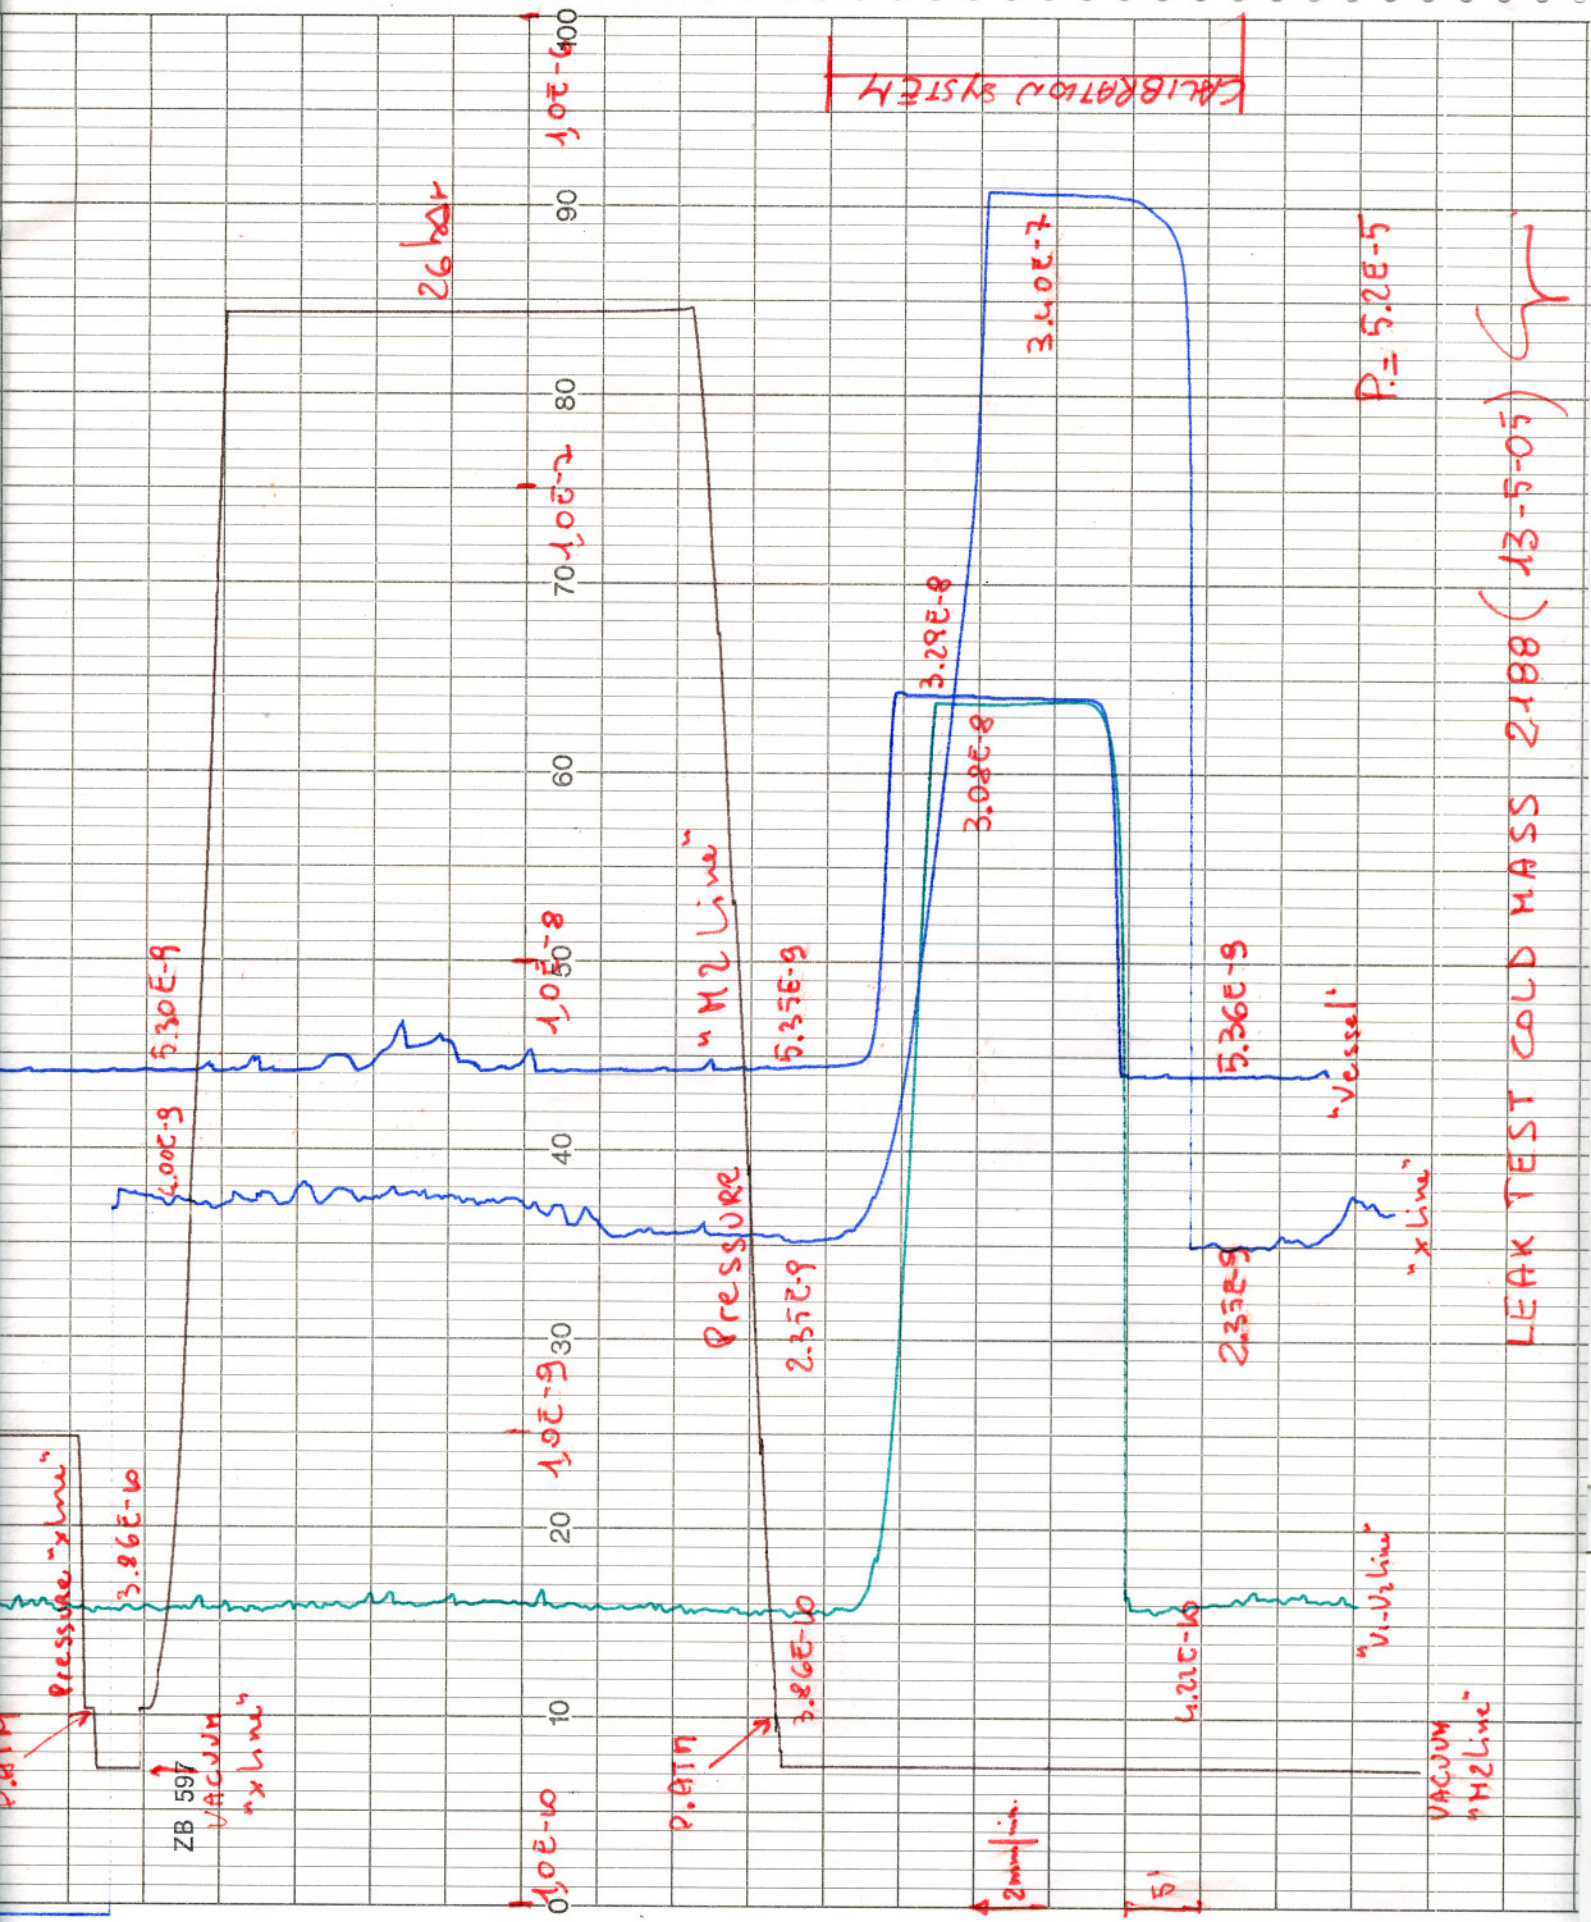

CALIBRATION SYSTEM

P. = 5.2E-5